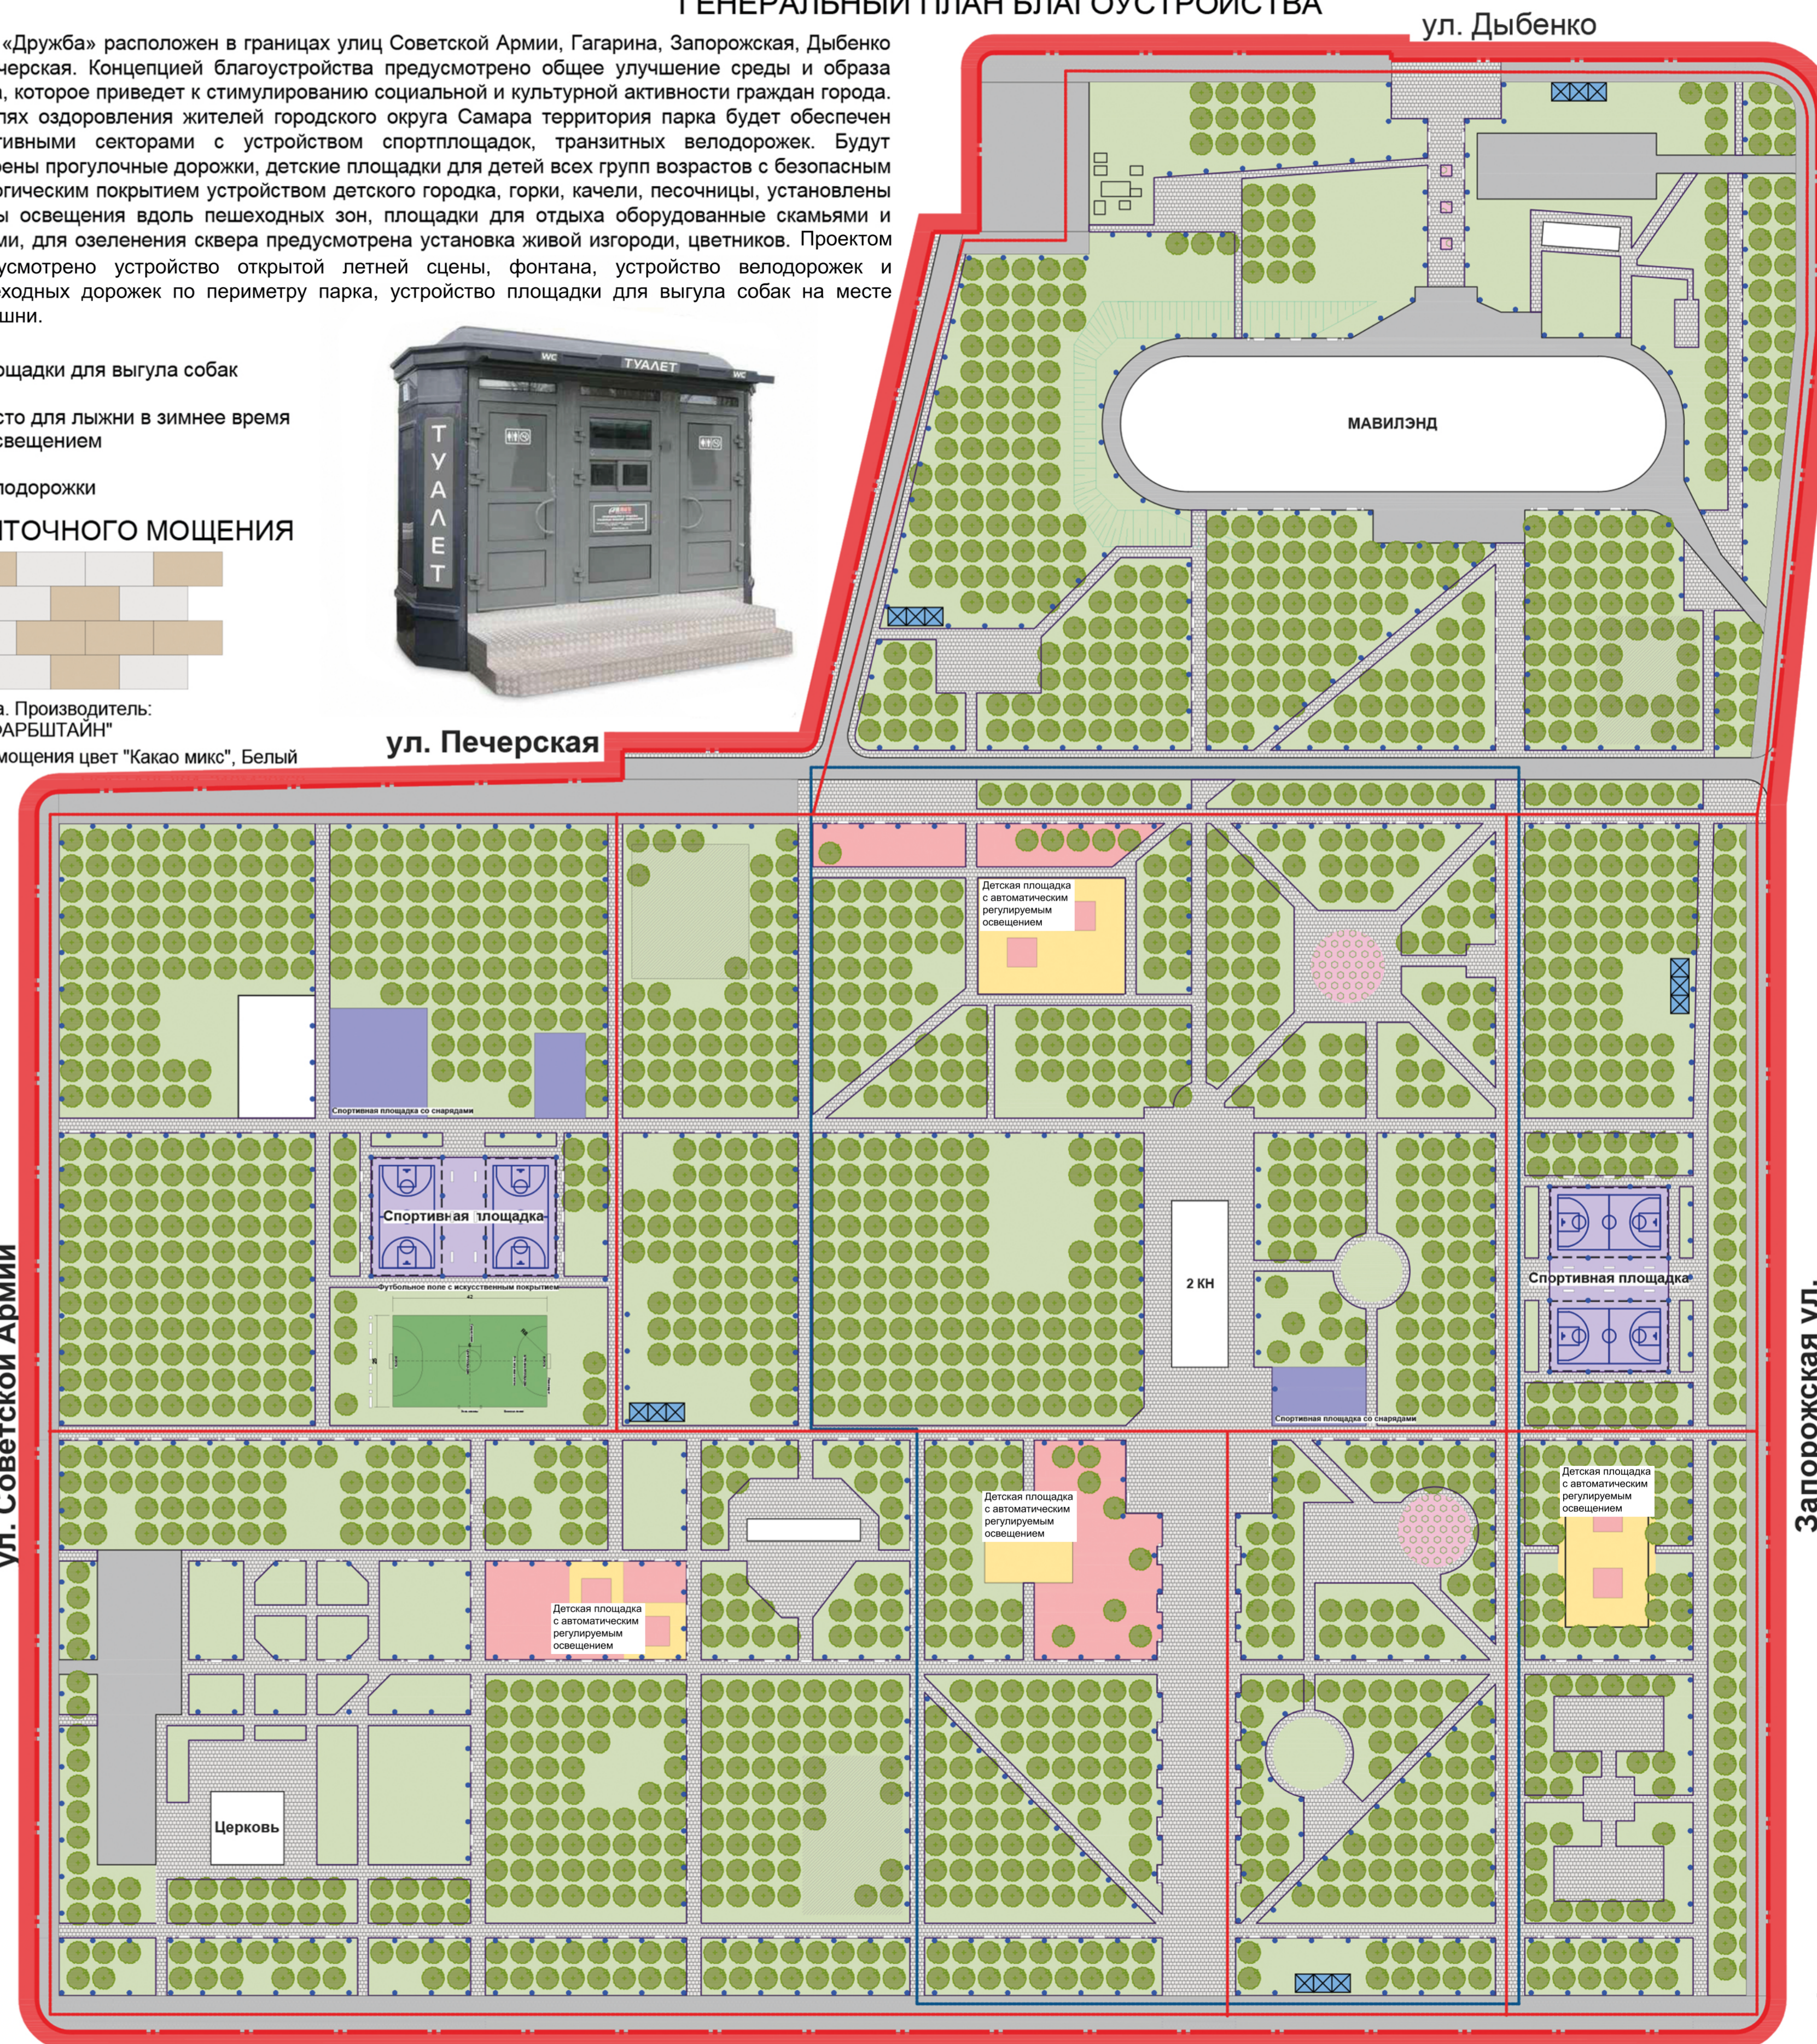

ДИЗАИН-ПРОЕКТ БЛАГОУСТРОЙСТВА ОБЩЕСТВЕННОЙ ТЕРРИТОРИИ ПАРКА "ДРУЖБЫ" В СОВЕТСКОМ РАЙОНЕ ГОРОДСКОГО ОКРУГА САМАРА

СИТУАЦИОННАЯ СХЕМА

УСЛОВНЫЕ ОБОЗНАЧЕНИЯ

ПЛОЩАДЬ БЛАГОУСТРОЙСТВА - 210890 м.кв.

- Границы проектирования
- Асфальтовое покрытие дорог - 15200 м²
- Мощеное пешеходных зон тротуаров - 44620 м²
- Газон - 141630 м²
- Детская площадки для разных возрастных групп
- Спортивная площадки для разных возрастных групп
- Цветники - 655 м²
- Борт тротуарный - 16350 м.п.
- Борт дорожный - 2357 м.п.
- Существующие деревья
- Светильник торшерного типа для пешеходных зон - 700 шт.
- Лавки - 290 шт.; Урны - 221 шт.
- Общественный БИО туалет

Парк «Дружба» расположен в границах улиц Советской Армии, Гагарина, Запорожская, Дыбенко и Печерская. Концепцией благоустройства предусмотрено общее улучшение среды и образа парка, которое приведет к стимулированию социальной и культурной активности граждан города. В целях оздоровления жителей городского округа Самара территория парка будет обеспечена спортивными секторами с устройством спортплощадок, транзитных велодорожек. Будут устроены прогулочные дорожки, детские площадки для детей всех групп возрастов с безопасным экологическим покрытием устройством детского городка, горки, качели, песочницы, установлены опоры освещения вдоль пешеходных зон, площадки для отдыха оборудованные скамьями и урнами, для озеленения сквера предусмотрена установка живой изгороди, цветников. Проектом предусмотрено устройство открытой летней сцены, фонтана, устройство велодорожек и пешеходных дорожек по периметру парка, устройство площадки для выгула собак на месте коношни.

- Площадки для выгула собак
- Место для лыжни в зимнее время с освещением
- Велодорожки

СХЕМА ПЛИТОЧНОГО МОЩЕНИЯ

Тротуарная плитка. Производитель: г. Самара ООО "ФАРБШТАЙН"
Типовой элемент мощения цвет "Какао микс", Белый

ГЕНЕРАЛЬНЫЙ ПЛАН БЛАГОУСТРОЙСТВА

СКАМЬЯ

УРНЫ

ДЕТСКИЙ ИГРОВОЙ КОМПЛЕКС

ПРИМЕР ПАРКОВЫХ СКАМЕЕК

ПРИМЕР ПАРКОВЫХ СКАМЕЕК

ул. Ю. Гагарина