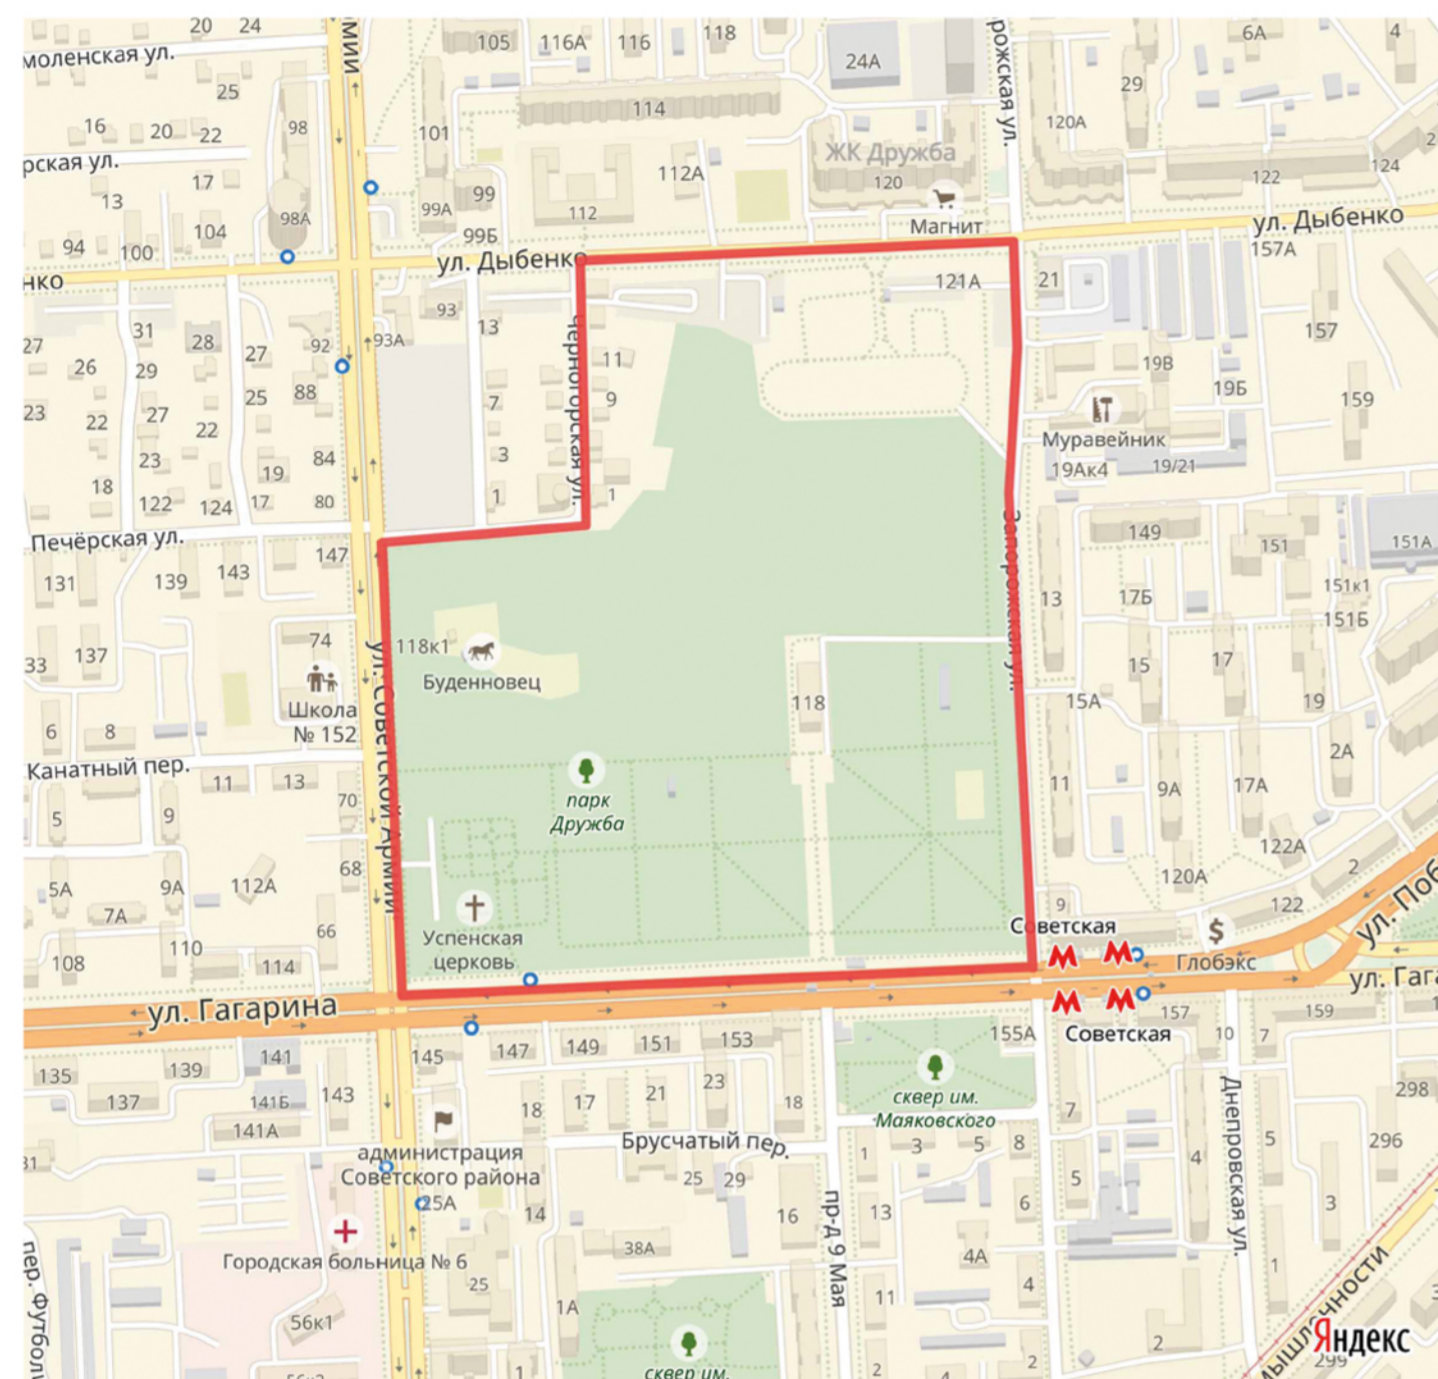

ДИЗАИН-ПРОЕКТ БЛАГОУСТРОЙСТВА ОБЩЕСТВЕННОЙ ТЕРРИТОРИИ ПАРКА "ДРУЖБЫ" В СОВЕТСКОМ РАЙОНЕ ГОРОДСКОГО ОКРУГА САМАРА

СИТУАЦИОННАЯ СХЕМА

УСЛОВНЫЕ ОБОЗНАЧЕНИЯ

ПЛОЩАДЬ БЛАГОУСТРОЙСТВА - 210890 м.кв.

- Границы проектирования
- Асфальтовое покрытие дорог - 15200 м²
- Мощеное пешеходных зон тротуаров - 44620 м²
- Газон - 141630 м²
- Детская площадки для разных возрастных групп
- Спортивная площадки для разных возрастных групп
- Цветники - 655 м²
- Борт тротуарный - 16350 м.п.
- Борт дорожный - 2357 м.п.
- Существующие деревья
- Светильник торшерного типа для пешеходных зон - 700 шт.
- Лавки - 290 шт.; Урны - 221 шт.
- Общественный БИО туалет

Парк «Дружба» расположен в границах улиц Советской Армии, Гагарина, Запорожская, Дыбенко и Печерская. Концепцией благоустройства предусмотрено общее улучшение среды и образа парка, которое приведет к стимулированию социальной и культурной активности граждан города. В целях оздоровления жителей городского округа Самара территория парка будет обеспечена спортивными секторами с устройством спортплощадок, транзитных велодорожек. Будут устроены прогулочные дорожки, детские площадки для детей всех групп возрастов с безопасным экологическим покрытием устройством детского городка, горки, качели, песочницы, установлены опоры освещения вдоль пешеходных зон, площадки для отдыха оборудованные скамьями и урнами, для озеленения сквера предусмотрена установка живой изгороди, цветников. Проектом предусмотрено устройство открытой летней сцены, фонтана, устройство велодорожек и пешеходных дорожек по периметру парка, устройство площадки для выгула собак на месте коношни.

- Площадки для выгула собак
- Место для лыжни в зимнее время с освещением
- Велодорожки

СХЕМА ПЛИТОЧНОГО МОЩЕНИЯ

Тротуарная плитка. Производитель: г. Самара ООО "ФАРБШТАЙН"
Типовой элемент мощения цвет "Какао микс", Белый