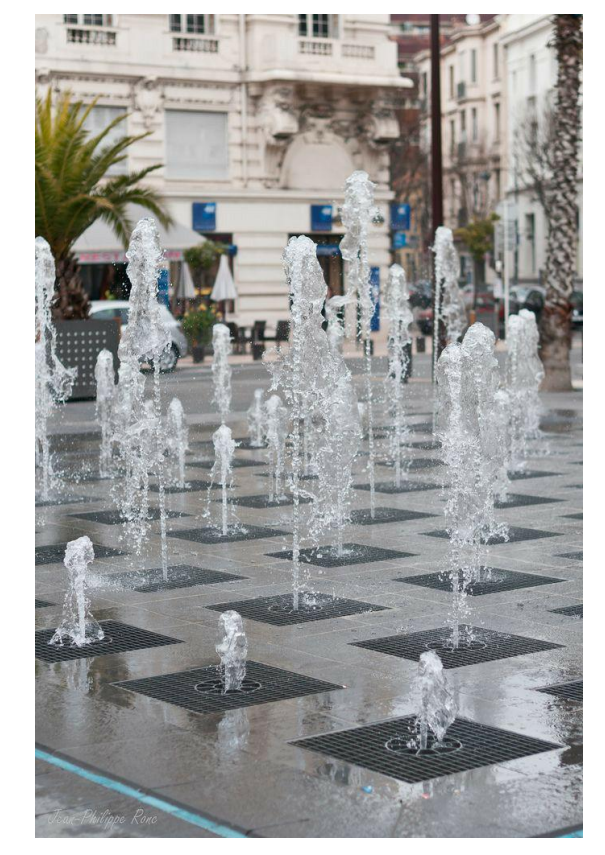

## УСЛОВНЫЕ ОБОЗНАЧЕНИЯ:

Уличные качели

Скамья/Кашпо

Детский игровой комплекс

Фонтан

-  Сеяный газон
-  Детская площадка
-  Детская спортивная площадка
-  Тип мощения
-  Тип мощения
-  Смотровая площадка
-  Деревья

Сквер "Южный" расположен в Красноглинском районе, Самарская обл. Концепцией благоустройства предусмотрено общее улучшение среды и образа сквера, которое приведет к стимулированию социальной и культурной активности жителей близлежащих домов. Будут установлены малые архитектурные формы и элементы уличной мебели, восстановлены пешеходные дорожки, установлены опоры освещения вдоль пешеходных зон, высажены зеленые насаждения, установлен фонтан на смотровой площадке и система видеонаблюдения.

Пергола "Самара"

Лежаки

Скамья/Кашпо

Типовой элемент раскладки мощения №1. "Геометрия" цвет серый, белый

Типовой элемент раскладки мощения №2. "Ла-линия" цвет черный, серый, белый