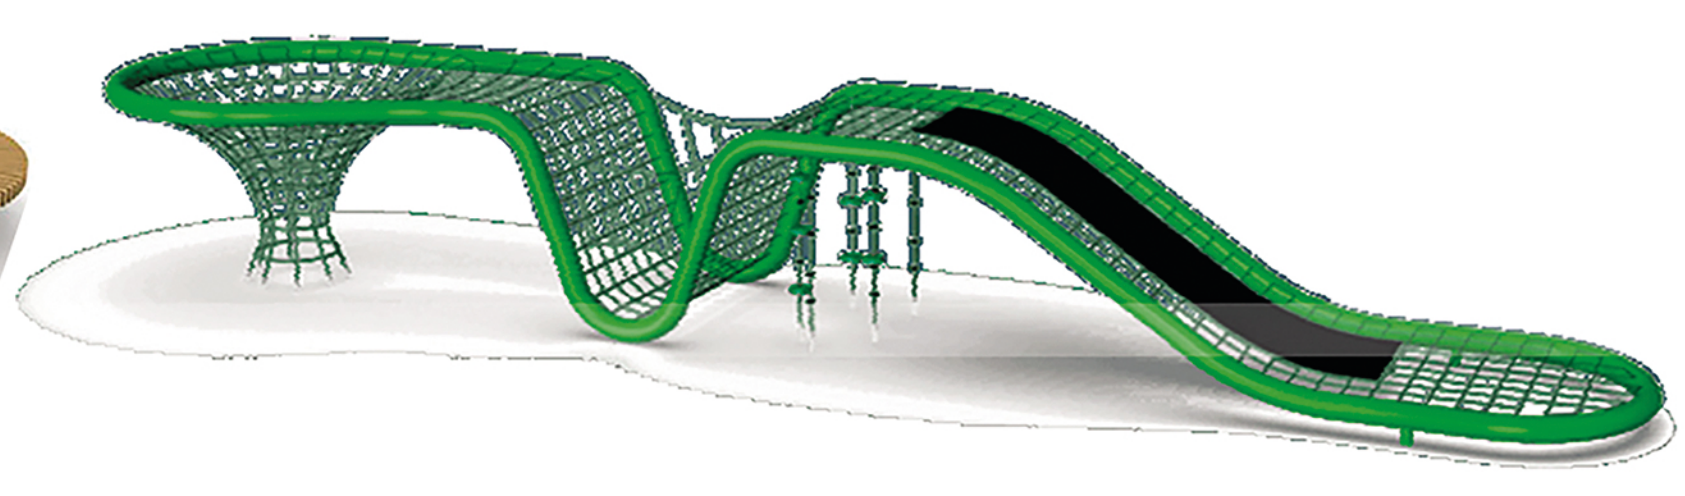

# ДИЗАЙН-ПРОЕКТ БЛАГОУСТРОЙСТВА ОБЩЕСТВЕННОЙ ТЕРРИТОРИИ. СКВЕР "ЮЖНЫЙ" В КРАСНОГЛИНСКОМ РАЙОНЕ

## УСЛОВНЫЕ ОБОЗНАЧЕНИЯ:

Уличные качели

Скамья/Кашпо

Детский игровой комплекс

Фонтан

-  Сеяный газон
-  Детская площадка
-  Детская спортивная площадка
-  Тип мощения
-  Тип мощения
-  Смотровая площадка
-  Деревья

Сквер "Южный" расположен в Красноглинском районе, Самарская обл. Концепцией благоустройства предусмотрено общее улучшение среды и образа сквера, которое приведет к стимулированию социальной и культурной активности жителей близлежащих домов. Будут установлены малые архитектурные формы и элементы уличной мебели, восстановлены пешеходные дорожки, установлены опоры освещения вдоль пешеходных зон, высажены зеленые насаждения, установлен фонтан на смотровой площадке и система видеонаблюдения.

Пергола "Самара"

Лежаки

Скамья/Кашпо

Типовой элемент раскладки мощения №1. "Геометрия" цвет серый, белый

Типовой элемент раскладки мощения №2. "Ла-линия" цвет черный, серый, белый