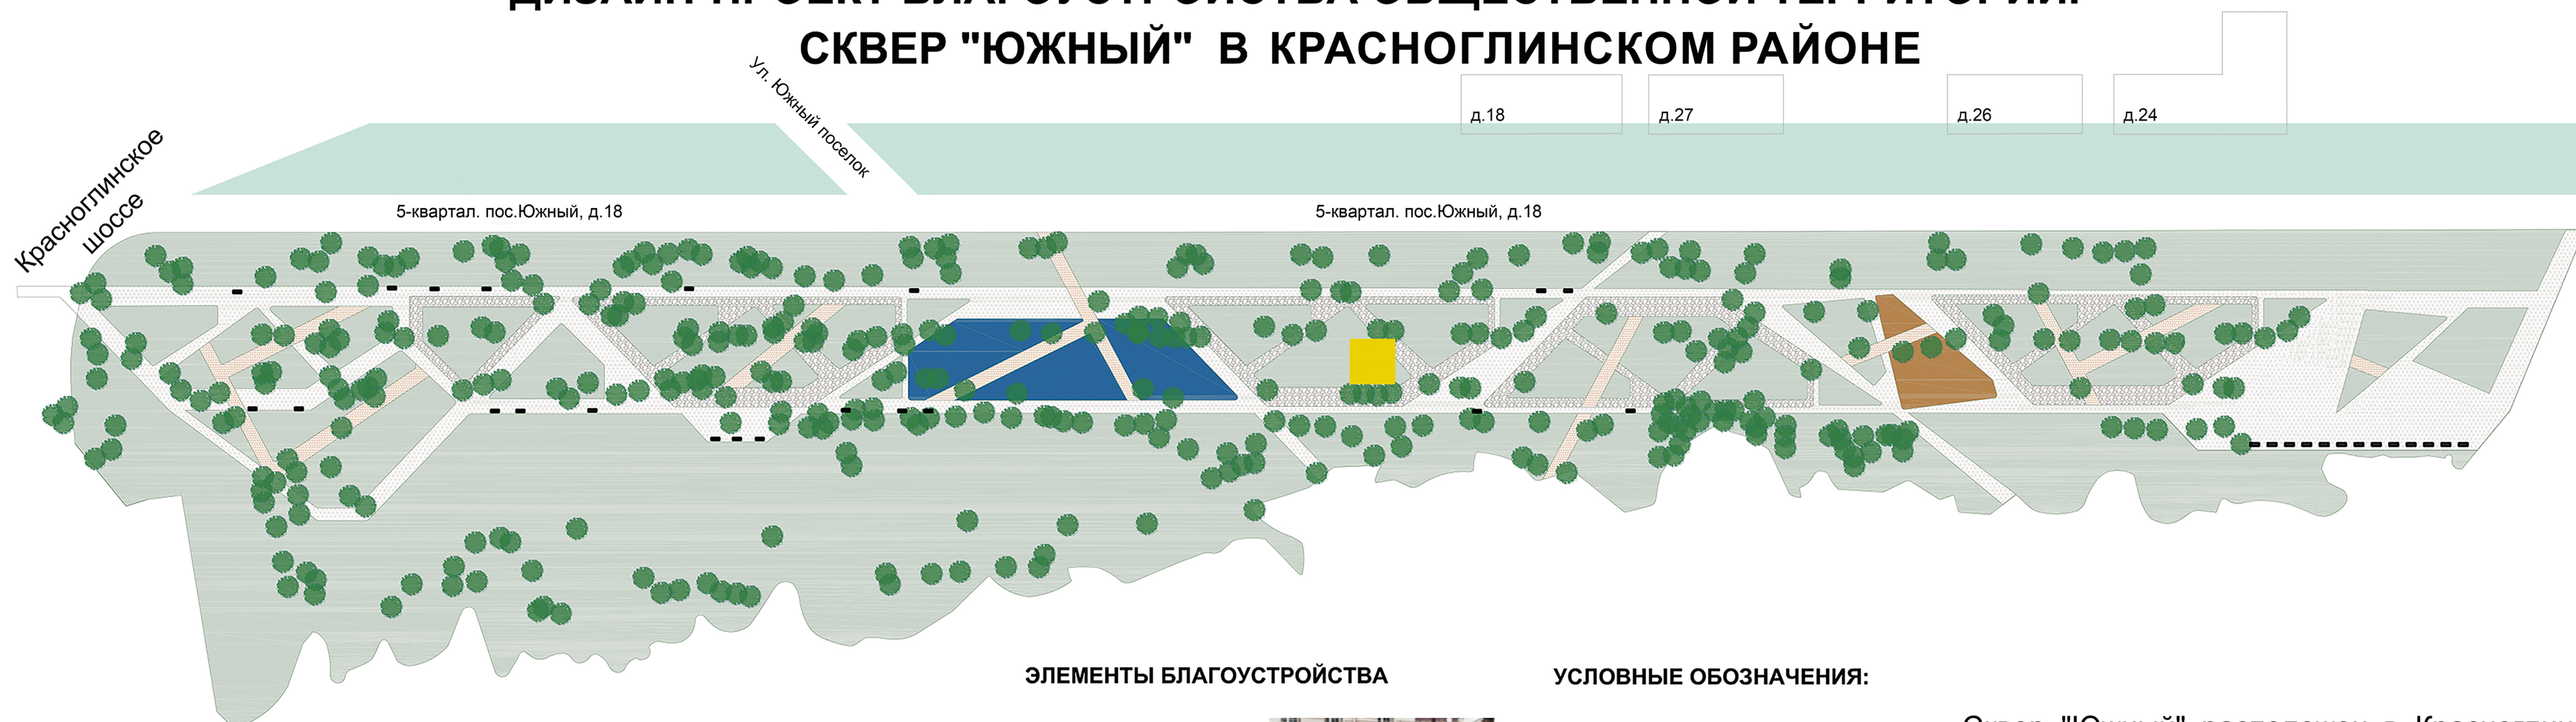

# ДИЗАЙН-ПРОЕКТ БЛАГОУСТРОЙСТВА ОБЩЕСТВЕННОЙ ТЕРРИТОРИИ. СКВЕР "ЮЖНЫЙ" В КРАСНОГЛИНСКОМ РАЙОНЕ

## УСЛОВНЫЕ ОБОЗНАЧЕНИЯ:

Уличные качели

Скамья/Кашпо

Детский игровой комплекс

Фонтан

-  Сеяный газон
-  Детская площадка
-  Детская спортивная площадка
-  Тип мощения
-  Тип мощения
-  Смотровая площадка
-  Деревья

Сквер "Южный" расположен в Красноглинском районе, Самарская обл. Концепцией благоустройства предусмотрено общее улучшение среды и образа сквера, которое приведет к стимулированию социальной и культурной активности жителей близлежащих домов. Будут установлены малые архитектурные формы и элементы уличной мебели, восстановлены пешеходные дорожки, установлены опоры освещения вдоль пешеходных зон, высажены зеленые насаждения, установлен фонтан на смотровой площадке и система видеонаблюдения.

Пергола "Самара"

Лежаки

Скамья/Кашпо

Типовой элемент раскладки мощения №1. "Геометрия" цвет серый, белый

Типовой элемент раскладки мощения №2. "Ла-линия" цвет черный, серый, белый