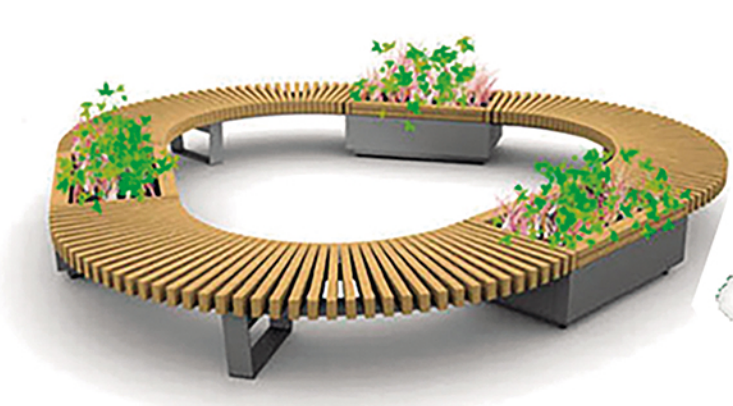

# ДИЗАЙН-ПРОЕКТ БЛАГОУСТРОЙСТВА ОБЩЕСТВЕННОЙ ТЕРРИТОРИИ. СКВЕР "ЮЖНЫЙ" В КРАСНОГЛИНСКОМ РАЙОНЕ

## УСЛОВНЫЕ ОБОЗНАЧЕНИЯ:

Уличные качели

Скамья/Кашпо

Детский игровой комплекс

Фонтан

-  Сеяный газон
-  Детская площадка
-  Детская спортивная площадка
-  Тип мощения
-  Тип мощения
-  Смотровая площадка
-  Деревья

Сквер "Южный" расположен в Красноглинском районе, Самарская обл. Концепцией благоустройства предусмотрено общее улучшение среды и образа сквера, которое приведет к стимулированию социальной и культурной активности жителей близлежащих домов. Будут установлены малые архитектурные формы и элементы уличной мебели, восстановлены пешеходные дорожки, установлены опоры освещения вдоль пешеходных зон, высажены зеленые насаждения, установлен фонтан на смотровой площадке и система видеонаблюдения.

Пергола "Самара"

Лежаки

Скамья/Кашпо

Типовой элемент раскладки мощения №1. "Геометрия" цвет серый, белый

Типовой элемент раскладки мощения №2. "Ла-линия" цвет черный, серый, белый