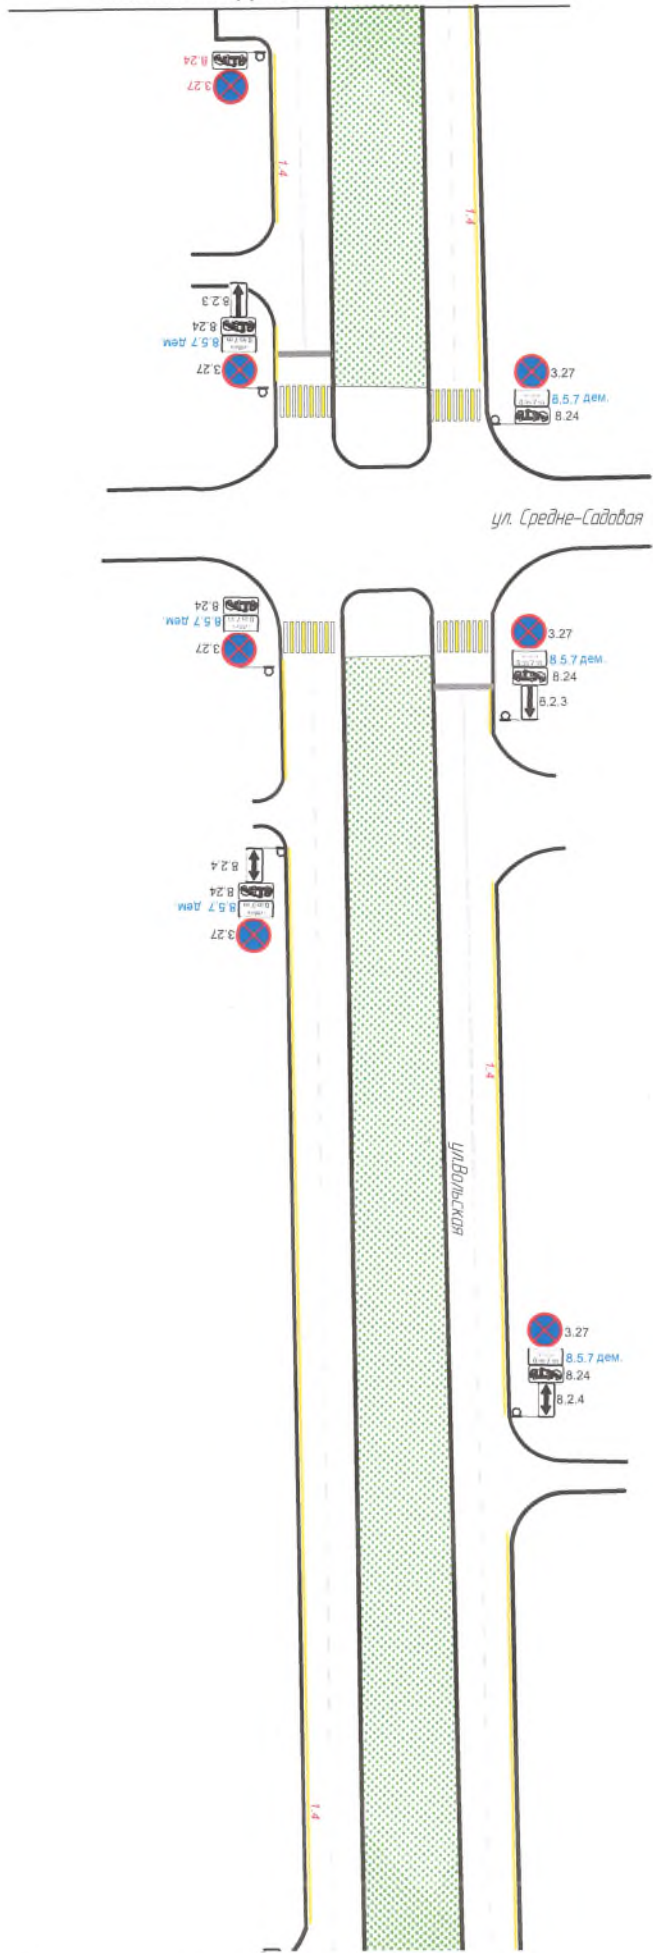

ул. Вольская от ул.22 Партсъезда до ул.Каховская

Линия соединения с листом 1

Линия соединения с листом 3

ул. Волыцкая от ул.22 Партсъезда до ул.Каховская

Линия соединения с листом 2

Линия соединения с листом 4

ул. Вольская от ул.22 Партсъезда до ул.Каховская

Линия соединения с листом 3

Линия соединения с листом 5

ул. Вольская от ул.22 Партсъезда до ул.Каховская

Линия соединения с листом 4

Линия соединения с листом 6

ул. Вольская от ул. 22 Партсъезда до ул. Каховская

Линия соединения с листом 5

Линия соединения с листом 7

ул. Вольская от ул.22 Партсъезда до ул.Каховская

Линия соединения с листом 6

ул. Волыская от ул. 22 Партсъезда до ул. Каховская

Линия соединения с листом 8

проспект Кирова

1:2.0 (крупн.)

ул. Волгская от ул.22 Партсъезда до ул.Каховская