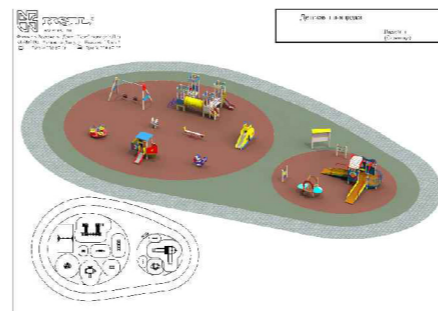

### ГЕНЕРАЛЬНЫЙ ПЛАН БЛАГОУСТРОЙСТВА

УСЛОВНЫЕ ОБОЗНАЧЕНИЯ:

- |  |  |  |  |
|--|--|--|--|
|  | Мощение - БЕНИЛЮКС мультиформат 60 мм. - 10900 м.кв. |  | Площадь  |
|  | Газон посевной- 14750 м.кв.                          |  | Борт дорожный 150*300*1000 мм. - 1556 м.п.                         |
|  | Плита придорожная 500*600*80 - 1240 шт./372 м.кв.    |  | Борт тротуарный 80*200*1000 мм. - 4579 м.п.                        |
|  | Парковка - 3919 м.кв.                                |  | Ограждение ВОЛНА - 544 м.п.  |
|  | Детская площадка - 1388 м.кв.                        |  | Скамья АРМИЯ СПОРТА "Север" 1.5 м.п.- 61 шт., урна "Вега" - 68 шт. |
|  | Спортивная площадка ВОРКАУТ- 195 м.кв.               |  | Ограждение спортплощадок - 84 м.п.                                 |
|  |  |  | Ограждение торговых рядов - 149 м.п.                               |
|  |  |  | Зона безопасности жилой дом-парковка                               |
|  |  |  | Торговые ряды - 1346 м. кв.  |

Улица Аврора, в границах ул.Аэродромной, ул Мориса Тореза.

Концепцией благоустройства предусмотрено общее улучшение среды и образа сквера, которое приведет к стимулированию социальной и культурной активности граждан города. Будут проведены работы по санитарному обрезу зеленых насаждений, добавлены малые архитектурные формы и элементы уличной мебели, восстановлены пешеходные дорожки, установлены опоры освещения вдоль пешеходных зон, устройства полива, высажены новые зеленые насаждения и разбиты цветочные клумбы, а также устройство зон отдыха.

### ЭЛЕМЕНТЫ БЛАГОУСТРОЙСТВА

Скамейка парковая "Север"

Урна "Вега"

Детские и спортивные площадки

Светильник наружного освещения на опоре.

Прожектор Стайл на опоре.