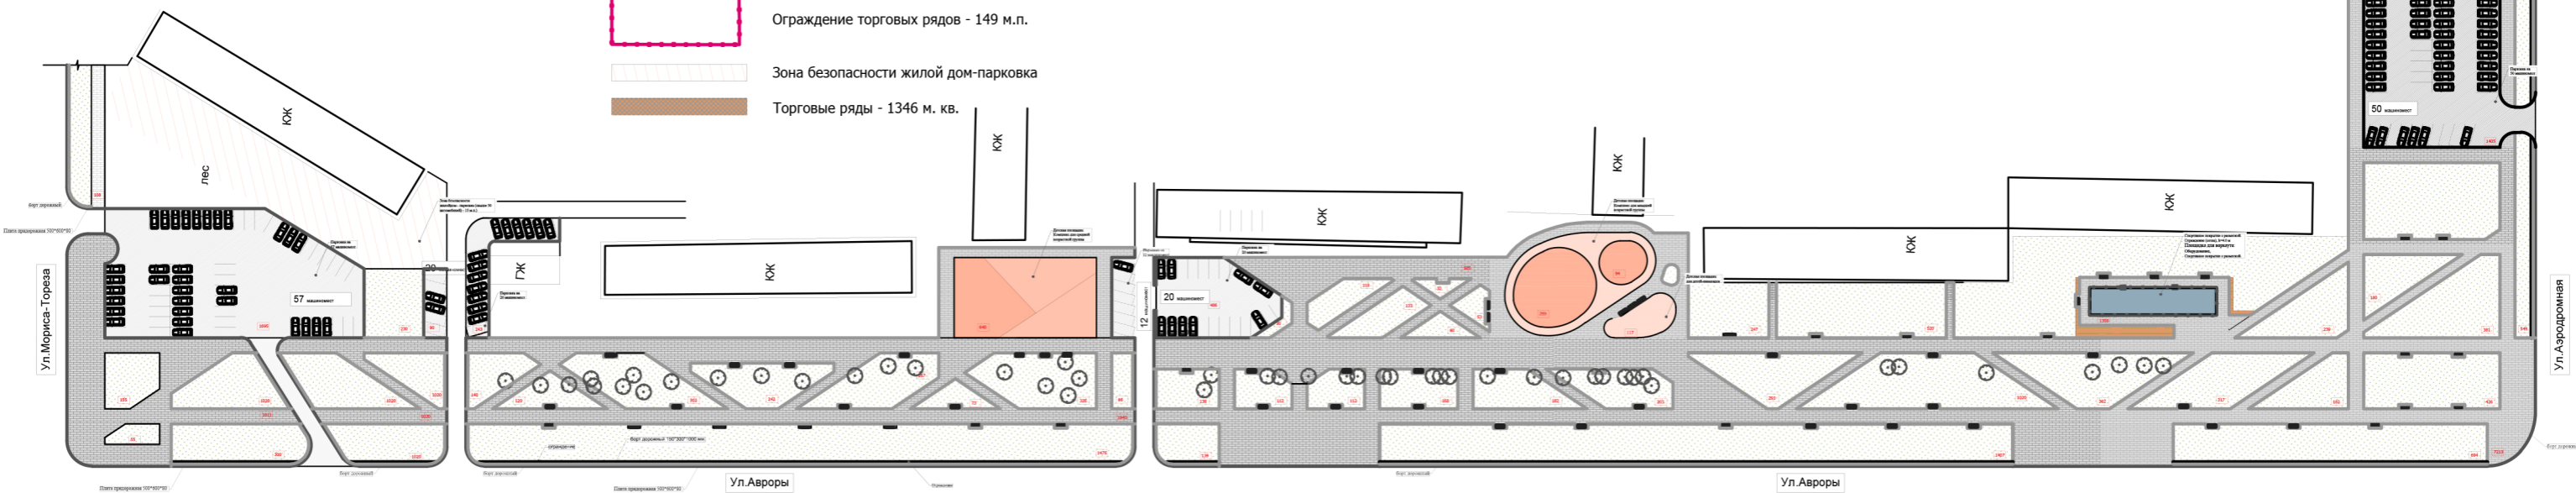

## ДИЗАЙН-ПРОЕКТ БЛАГОУСТРОЙСТВА ОБЩЕСТВЕННОЙ ТЕРРИТОРИИ. УЛИЦА АВРОРА, В ГРАНИЦАХ УЛ.АЭРОДРОМНОЙ, УЛ МОРИСА ТОРЕЗА.

### ГЕНЕРАЛЬНЫЙ ПЛАН БЛАГОУСТРОЙСТВА

УСЛОВНЫЕ ОБОЗНАЧЕНИЯ:

- |  |  |  |  |
|--|--|--|--|
|  | Мощение - БЕНИЛЮКС мультиформат 60 мм. - 10900 м.кв. |  | Площадь  |
|  | Газон посевной- 14750 м.кв.                          |  | Борт дорожный 150*300*1000 мм. - 1556 м.п.                         |
|  | Плита придорожная 500*600*80 - 1240 шт./372 м.кв.    |  | Борт тротуарный 80*200*1000 мм. - 4579 м.п.                        |
|  | Парковка - 3919 м.кв.                                |  | Ограждение ВОЛНА - 544 м.п.  |
|  | Детская площадка - 1388 м.кв.                        |  | Скамья АРМИЯ СПОРТА "Север" 1.5 м.п.- 61 шт., урна "Вега" - 68 шт. |
|  | Спортивная площадка ВОРКАУТ- 195 м.кв.               |  | Ограждение спортплощадок - 84 м.п.                                 |
|  |  |  | Ограждение торговых рядов - 149 м.п.                               |
|  |  |  | Зона безопасности жилой дом-парковка                               |
|  |  |  | Торговые ряды - 1346 м. кв.  |

- Освещение:
- Осветительная система ОРЕДЕЖ LED, H=4,3 м. (пр-во "Сарос" г. Санкт Петербург) - 92 шт.
  - Освещение спорт площадок:
    - декоративная стальная опора «Свирь» H=6,0 м.-2 шт.
    - прожектор Стайл SM STsm-150M -4 шт.
    - Кронштейн (двойной) T02.-2 шт. (пр-во "Сарос" г. Санкт Петербург)

Улица Аврора, в границах ул.Аэродромной, ул Мориса Тореза.

Концепцией благоустройства предусмотрено общее улучшение среды и образа сквера, которое приведет к стимулированию социальной и культурной активности граждан города. Будут проведены работы по санитарному обрезу зеленых насаждений, добавлены малые архитектурные формы и элементы уличной мебели, восстановлены пешеходные дорожки, установлены опоры освещения вдоль пешеходных зон, устройства полива, высажены новые зеленые насаждения и разбиты цветочные клумбы, а также устройство зон отдыха.