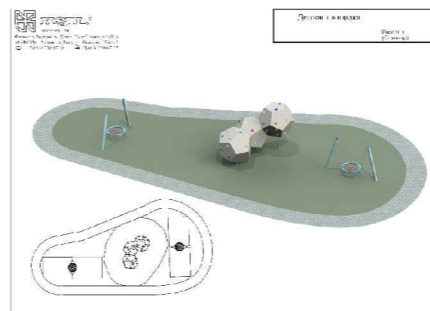

### ГЕНЕРАЛЬНЫЙ ПЛАН БЛАГОУСТРОЙСТВА

УСЛОВНЫЕ ОБОЗНАЧЕНИЯ:

- |  |  |  |  |
|--|--|--|--|
|  | Мощение - БЕНИЛЮКС мультиформат 60 мм. - 10900 м.кв. |  | Площадь  |
|  | Газон посевной- 14750 м.кв.                          |  | Борт дорожный 150*300*1000 мм. - 1556 м.п.                         |
|  | Плита придорожная 500*600*80 - 1240 шт./372 м.кв.    |  | Борт тротуарный 80*200*1000 мм. - 4579 м.п.                        |
|  | Парковка - 3919 м.кв.                                |  | Ограждение ВОЛНА - 544 м.п.  |
|  | Детская площадка - 1388 м.кв.                        |  | Скамья АРМИЯ СПОРТА "Север" 1.5 м.п.- 61 шт., урна "Вега" - 68 шт. |
|  | Спортивная площадка ВОРКАУТ- 195 м.кв.               |  | Ограждение спортплощадок - 84 м.п.                                 |
|  |  |  | Ограждение торговых рядов - 149 м.п.                               |
|  |  |  | Зона безопасности жилой дом-парковка                               |
|  |  |  | Торговые ряды - 1346 м. кв.  |

Улица Аврора, в границах ул.Аэродромной, ул Мориса Тореза.

Концепцией благоустройства предусмотрено общее улучшение среды и образа сквера, которое приведет к стимулированию социальной и культурной активности граждан города. Будут проведены работы по санитарному обрезу зеленых насаждений, добавлены малые архитектурные формы и элементы уличной мебели, восстановлены пешеходные дорожки, установлены опоры освещения вдоль пешеходных зон, устройства полива, высажены новые зеленые насаждения и разбиты цветочные клумбы, а также устройство зон отдыха.

### ЭЛЕМЕНТЫ БЛАГОУСТРОЙСТВА

Скамейка парковая "Север"

Урна "Вега"

Детские и спортивные площадки

Светильник наружного освещения на опоре.

Прожектор Стайл на опоре.