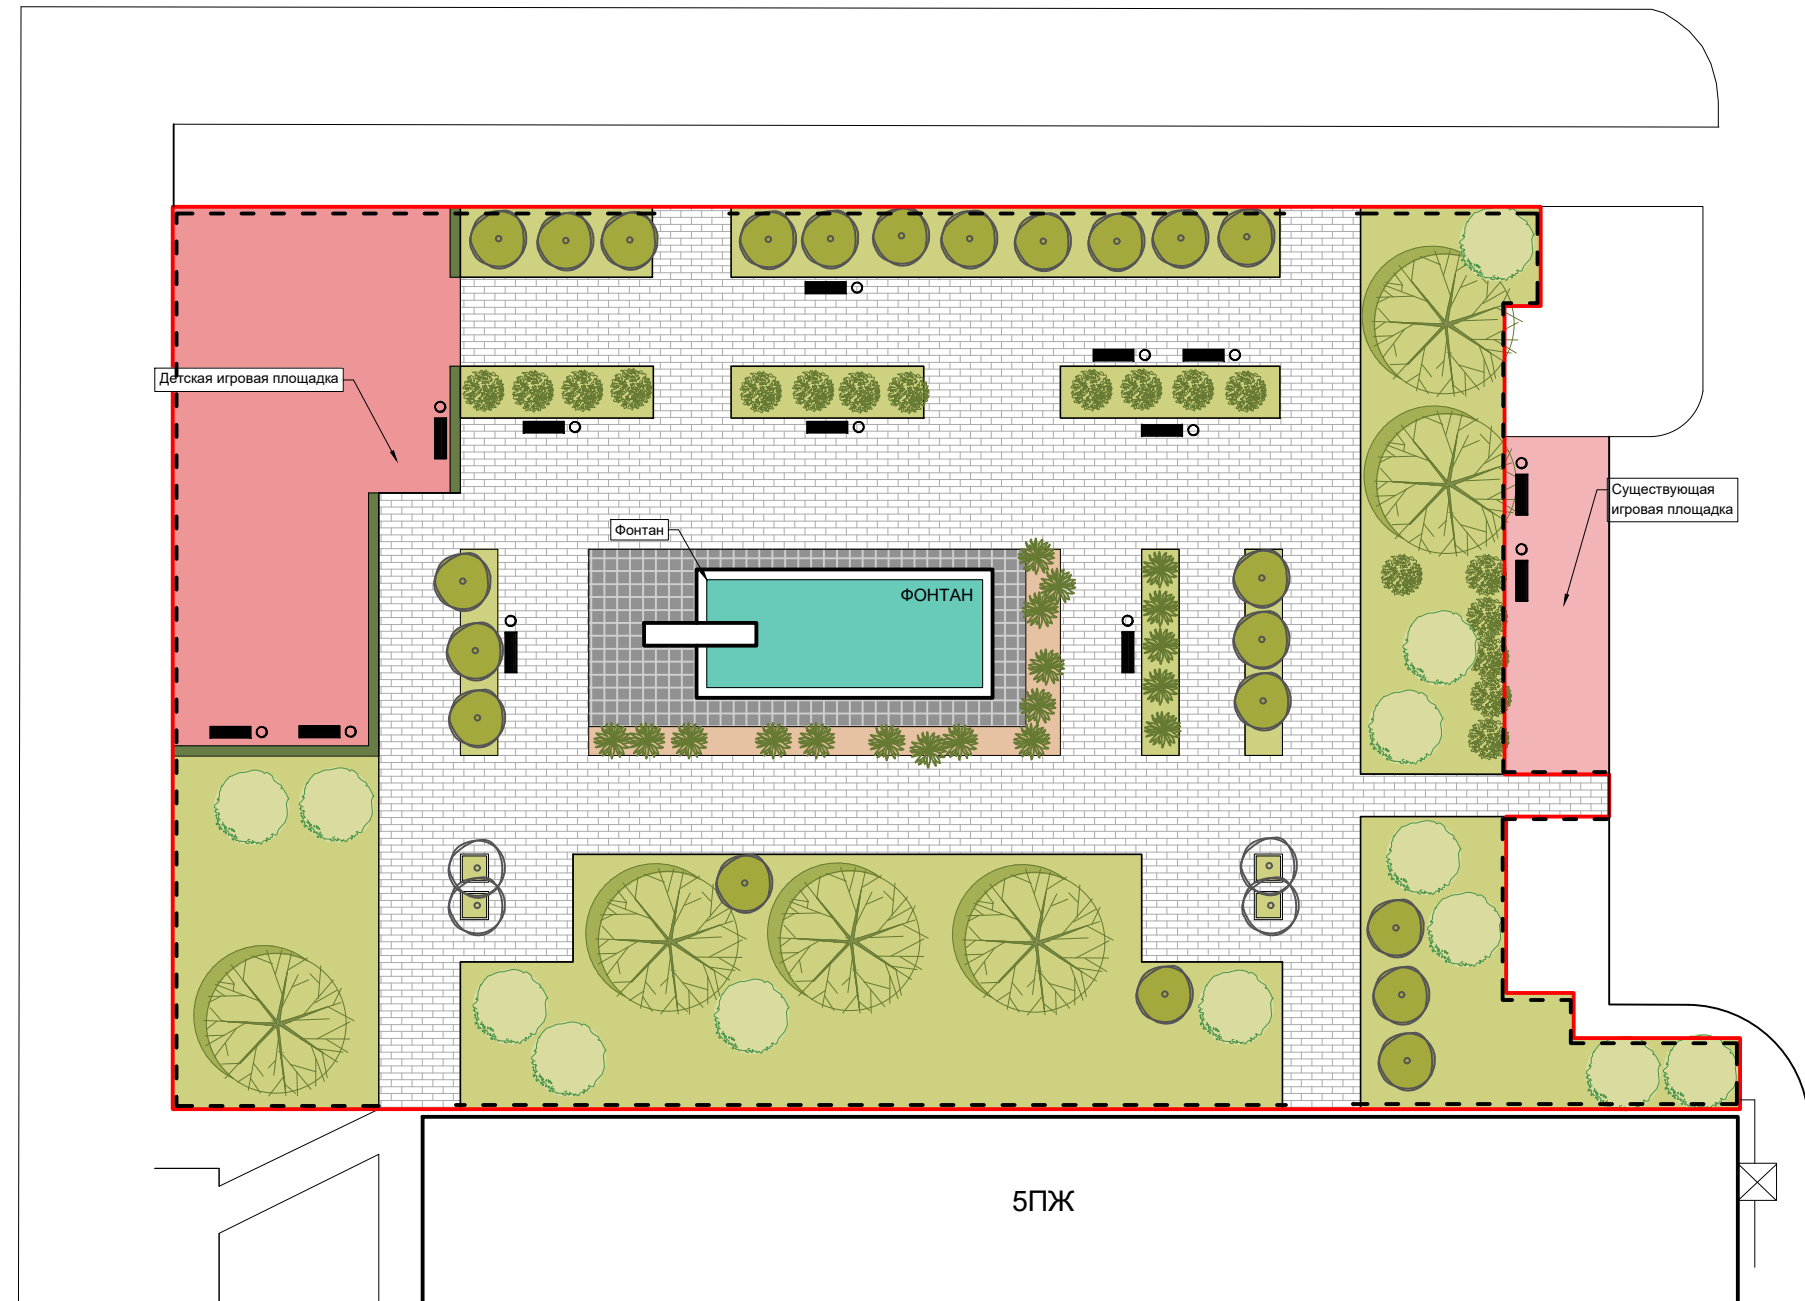

ГЕНЕРАЛЬНЫЙ ПЛАН БЛАГОУСТРОЙСТВА

УЛ. Ю. ГАГАРИНА