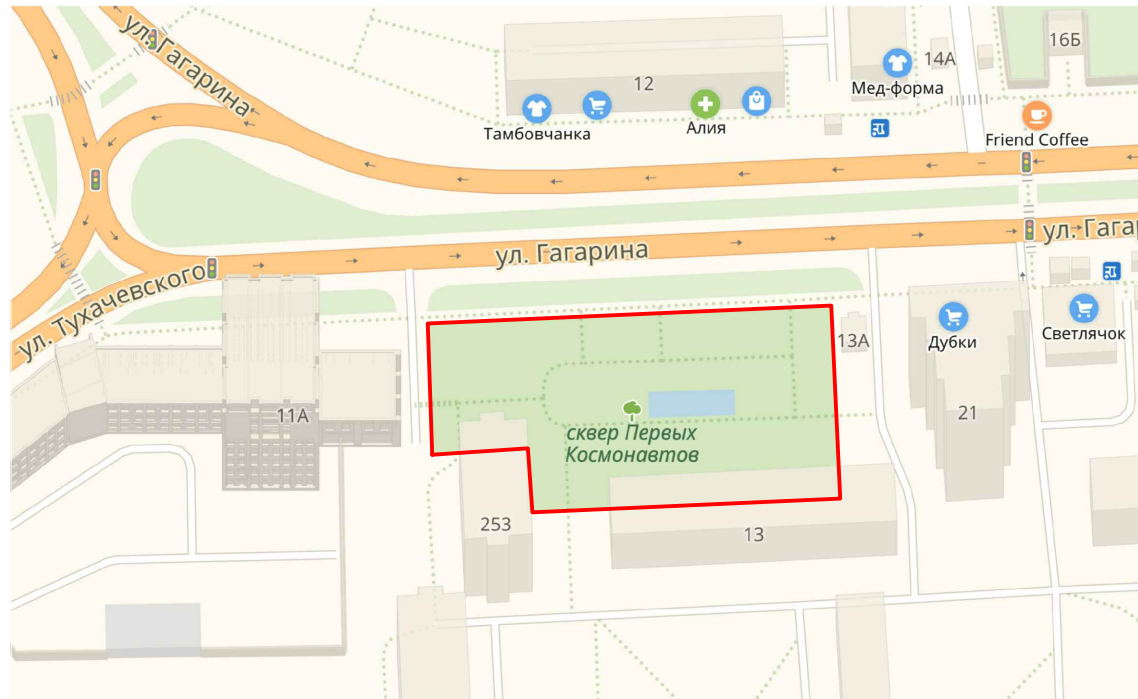

## ДИЗАЙН-ПРОЕКТ БЛАГОУСТРОЙСТВА ОБЩЕСТВЕННОЙ ТЕРРИТОРИИ СКВЕРА "ПЕРВЫХ КОСМОНАВТОВ"

СХЕМА РАСПОЛОЖЕНИЯ ОБЪЕКТА  
НА ТЕРРИТОРИИ ГОРОДСКОГО ОКРУГА САМАРА

### УСЛОВНЫЕ ОБОЗНАЧЕНИЯ:

ПЛОЩАДЬ БЛАГОУСТРОЙСТВА - 3 384 М<sup>2</sup>

ГРАНИЦЫ ПРОЕКТИРОВАНИЯ

МОЩЕНИЕ ПЕШЕХОДНЫХ ЗОН  
ТРОТУАРОВ, 1420 М<sup>2</sup>

ДЕТСКАЯ ПЛОЩАДКА

ГАЗОН, 828 М<sup>2</sup>

ЦВЕТНИК, 122 М<sup>2</sup>