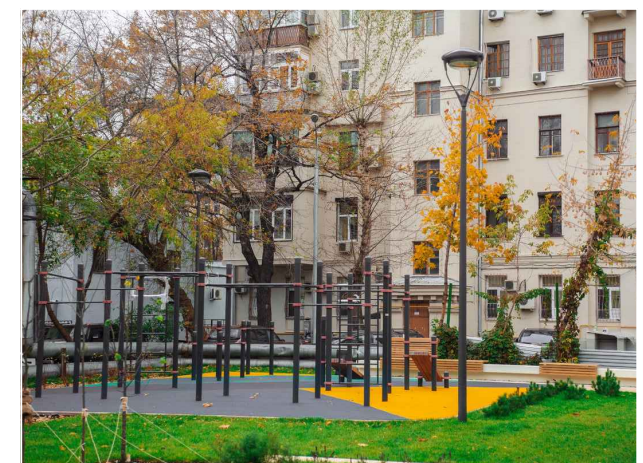

ПОРЕБРИК

СКАМЬИ, 13 ШТ.

ОГРАЖДЕНИЕ

УЛИЧНЫЙ ФОНАРЬ ДЛЯ  
ПЕШЕХОДНЫХ ЗОН, 13 ШТ.

УРНЫ, 13 ШТ.

Сквер "Первых Космонавтов" расположен на пересечении улиц Гагарина и Тухачевского.

Концепцией благоустройства сквера предусмотрено общее улучшение среды и образа сквера, которое приведет к стимулированию социальной и культурной активности граждан города. Будет создана доступная среда для маломобильных групп населения.

Будут восстановлены пешеходные дорожки, установлены опоры освещения вдоль пешеходных зон и элементы уличной мебели. Будет проведена санитарная обрезка существующих деревьев, высажены зеленые насаждения, кустарники, обустроены цветочные клумбы. Установлена детская площадка.

### ЭЛЕМЕНТЫ БЛАГОУСТРОЙСТВА

ДЕТСКАЯ ПЛОЩАДКА

СКАМЬЯ "АРХИМЕТ" УРНА "АРХИМЕТ"

ОСВЕЩЕНИЕ "АРХИМЕТ"