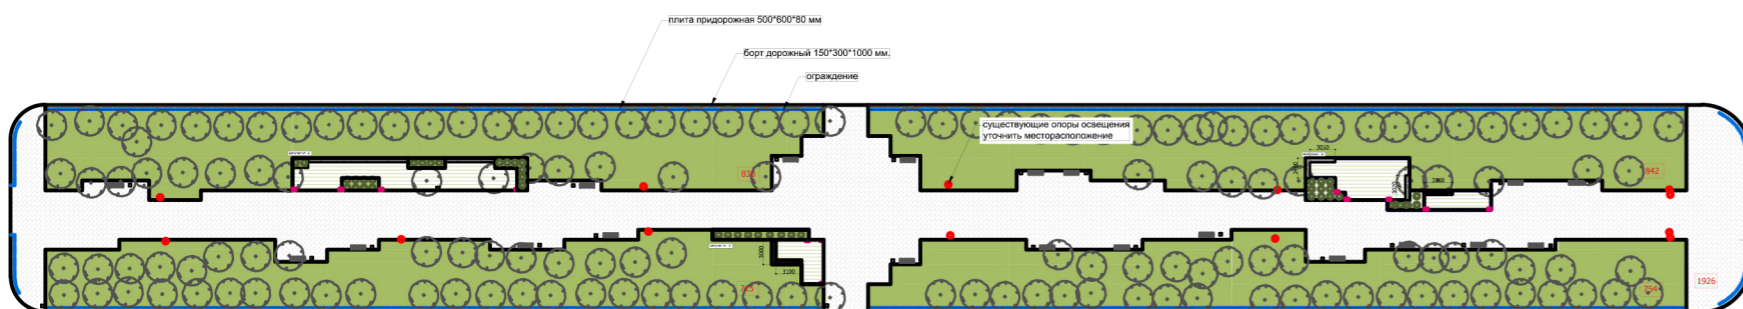

ГЕНЕРАЛЬНЫЙ ПЛАН БЛАГОУСТРОЙСТВА

- УСЛОВНЫЕ ОБОЗНАЧЕНИЯ**
- Мошение - БЕНИЛЮКС мультиформат 60 мм.
-цвет ультра-белый
-цвет светло-серый
-цвет Тон Пьер
 - Газон
 - Плита придорожная 500*600*80, цвет серый
 - Мошение - РИГЕЛЬ-ФОРМАТ мультиформат 2-60 мм.
-цвет светло-серый
 - Мошение - ПЛЫМФИЯ 100*200*100-100 мм.
-цвет серый
-цвет желтый
-цвет белый
-цвет черный
 - Борт дорожный 150*300*1000 мм., цвет серый
 - Борт тротуарный 80*200*1000 мм., цвет серый
 - Ограждение "ВОЛНА"
 - Скамья АРМИЯ СПОРТА "ВЛАДИВОСТОК", урна АРМИЯ СПОРТА "ВЕГА"
 - Скамья тип 1 ФАРБШТАЙН с поперечным брусом из лиственницы, блок серый, прямая
 - Встроенное освещение
 - Спирей - 123 шт.
 - Дерен - 23 шт.
 - Ель колючая - 14 шт.
 - Опоры освещения: САРОС КАЗАНЬ, светильник: МАРТИНИ

Скамья из бетонных блоков с деревянной обрешёткой ПРАГМА