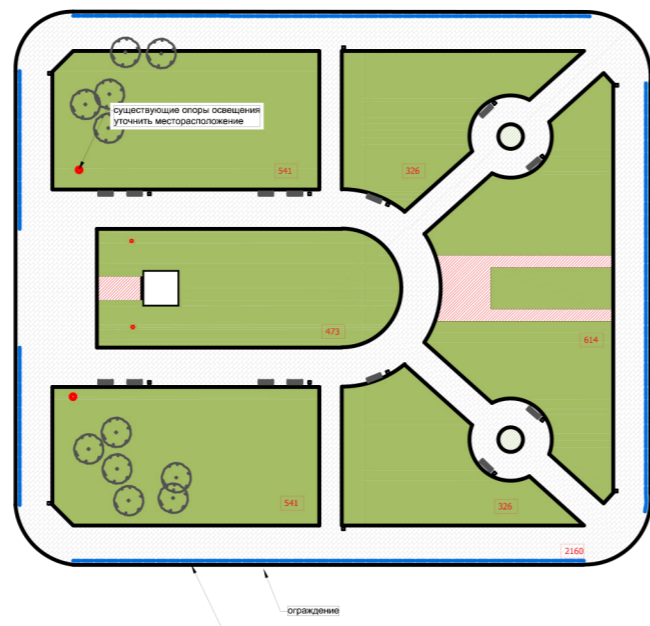

ПРИОРИТЕТНЫЙ ПРОЕКТ "ФОРМИРОВАНИЕ КОМФОРТНОЙ ГОРОДСКОЙ СРЕДЫ"

ДИЗАЙН-ПРОЕКТ БЛАГОУСТРОЙСТВА ОБЩЕСТВЕННОЙ ТЕРРИТОРИИ.

БУЛЬВАР МЕТАЛЛУРГОВ В ГРАНИЦАХ ПЛ. МОЧАЛОВА, УЛ. МАРИИ АЙВЕДЕ, УЛ. АЛМА-АТИНСКАЯ В КИРОВСКОМ РАЙОНЕ ГОРОДСКОГО ОКРУГА САМАРА.

ГЕНЕРАЛЬНЫЙ ПЛАН БЛАГОУСТРОЙСТВА

- УСЛОВНЫЕ ОБОЗНАЧЕНИЯ**
- Мошение - БЕНИЛЮКС мультиформат 60 мм.
-цвет ультра-белый
-цвет светло-серый
-цвет Тон Пьер
 - Газон
 - Плита придорожная 500*600*80, цвет серый
 - Мошение - РИГЕЛЬ-ФОРМАТ мультиформат 2-60 мм.
-цвет светло-серый
 - Мошение - ПЛЫМФИЯ 100*200*100-100 мм.
-цвет серый
-цвет желтый
-цвет белый
-цвет черный
 - Борт дорожный 150*300*1000 мм., цвет серый
 - Борт тротуарный 80*200*1000 мм., цвет серый
 - Ограждение "ВОЛНА"
 - Скамья АРМИЯ СПОРТА "ВЛАДИВОСТОК", урна АРМИЯ СПОРТА "ВЕГА"
 - Скамья тип 1 ФАРБШТАЙН с поперечным брусом из лиственницы, блок серый, прямая
 - Встроенное освещение
 - Спирей - 123 шт.
 - Дерен - 23 шт.
 - Ель колючая - 14 шт.
 - Опоры освещения: САРОС КАЗАНЬ, светильник: МАРТИНИ

Скамья из бетонных блоков с деревянной обрешёткой ПРАГМА