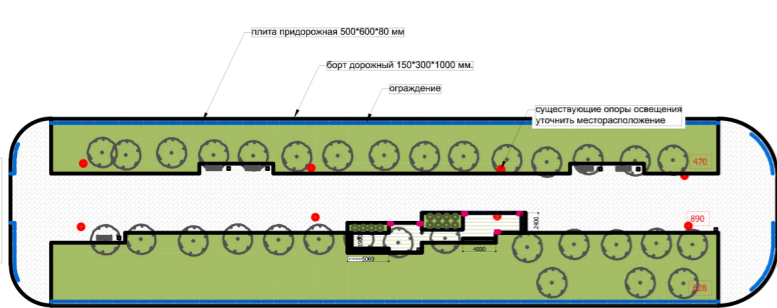

ГЕНЕРАЛЬНЫЙ ПЛАН БЛАГОУСТРОЙСТВА

- УСЛОВНЫЕ ОБОЗНАЧЕНИЯ**
- Мошение - БЕНИЛЮКС мультиформат 60 мм.
-цвет ультра-белый
-цвет светло-серый
-цвет Тон Пьер
 - Газон
 - Плита придорожная 500*600*80, цвет серый
 - Мошение - РИГЕЛЬ-ФОРМАТ мультиформат 2-60 мм.
-цвет светло-серый
 - Мошение - ПЛЫМФИЯ 100*200*100-100 мм.
-цвет серый
-цвет желтый
-цвет белый
-цвет черный
 - Борт дорожный 150*300*1000 мм., цвет серый
 - Борт тротуарный 80*200*1000 мм., цвет серый
 - Ограждение "ВОЛНА"
 - Скамья АРМИЯ СПОРТА "ВЛАДИВОСТОК", урна АРМИЯ СПОРТА "ВЕГА"
 - Скамья тип 1 ФАРБШТАЙН с поперечным брусом из лиственницы, блок серый, прямая
 - Встроенное освещение
 - Спирей - 123 шт.
 - Дерен - 23 шт.
 - Ель колючая - 14 шт.
 - Опоры освещения: САРОС КАЗАНЬ, светильник: МАРТИНИ